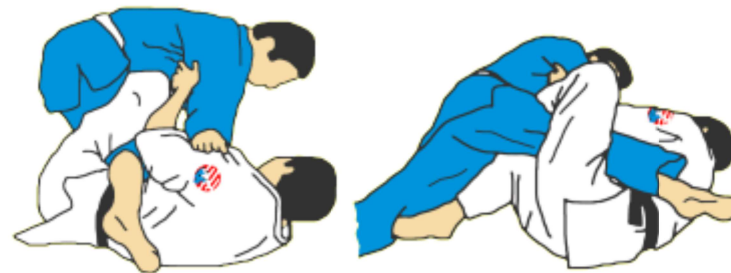

ASHI GARAMI /zabroniona/