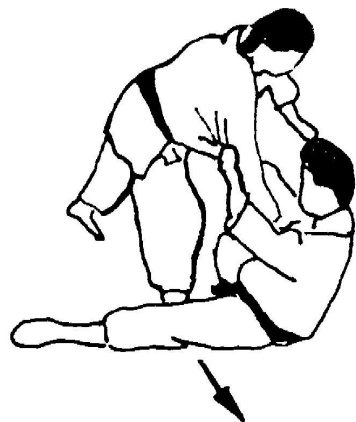

MOROTE GARI

KO SOTO GAKE

KOSHI GURUMA

YOKO OTOSHI

2 kyu
niebieski pas

KONSETSU WAZA - dźwignie

UDE HISHIGI HARA GATAME

UDE HISHIGI SANKAKU GATAME