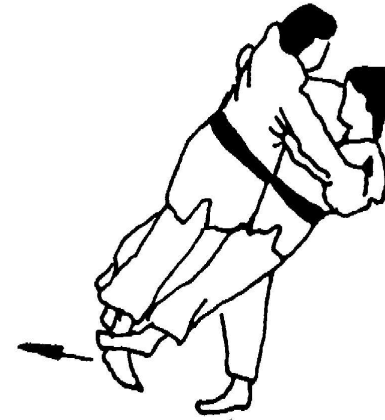

SUMI GAESHI