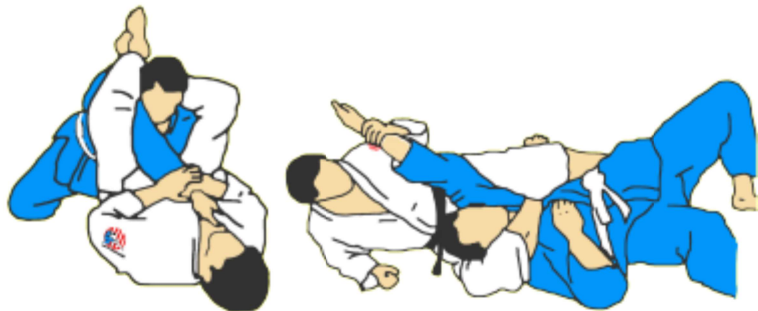

MOROTE GARI

KO SOTO GAKE

KOSHI GURUMA

YOKO OTOSHI

2 kyu
niebieski pas

KONSETSU WAZA - dźwignie

UDE HISHIGI HARA GATAME

UDE HISHIGI SANKAKU GATAME