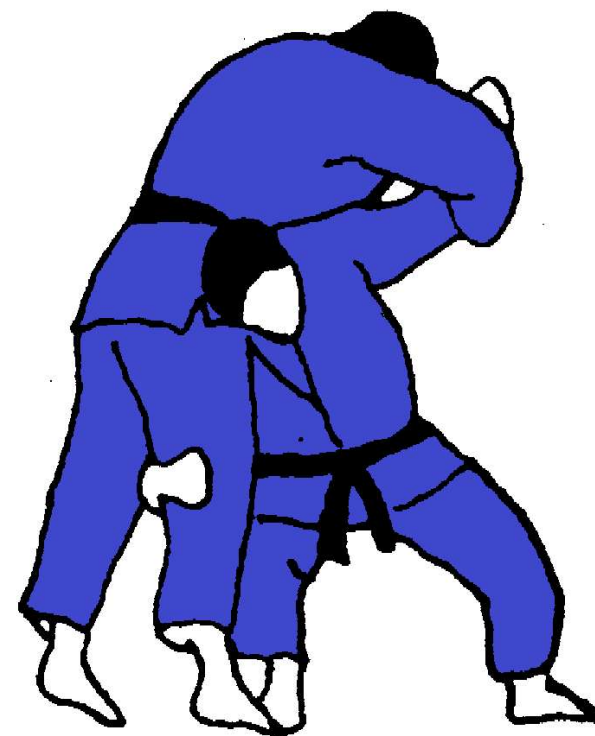

MOROTE GARI

KO SOTO GAKE

KOSHI GURUMA

YOKO OTOSHI

2 kyu
niebieski pas

KONSETSU WAZA - dźwignie

UDE HISHIGI HARA GATAME

UDE HISHIGI SANKAKU GATAME