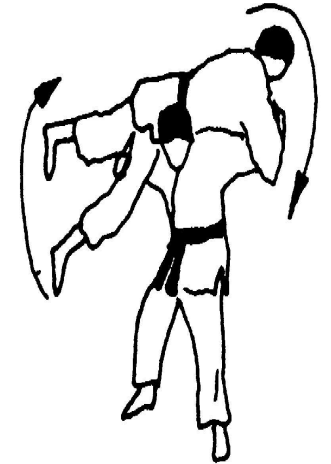

YOKO GURUMA

KATA GURUMA